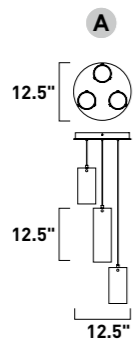

E21183-05GM, -142GM
Pendant