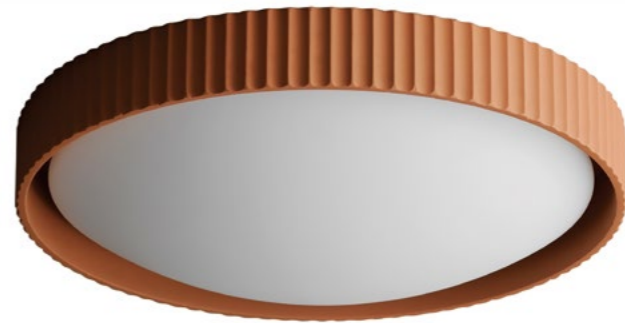

E25054-CHK, -GY, -TRC
Pendant
B
3.25" x 25"

E25055-CHK, -GY, -TRC
Pendant
A
3.25" x 33"

E25050-CHK, -GY, -TRC
Flush Mount
C
3.25" x 10.5"

E25051-CHK, -GY, -TRC
Flush Mount
D
3.75" x 13.25"

E25058-CHK, -GY, -TRC
Flush Mount
E
4.5" x 18"