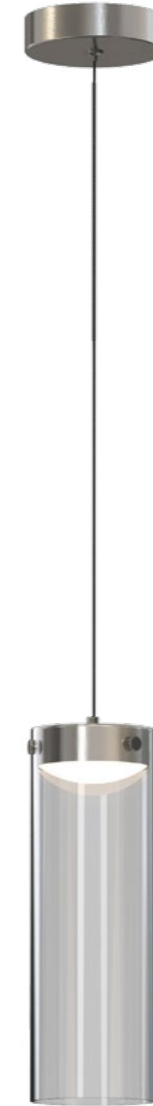

E21184-05GM, -54BK, -54SN, -118SN, -142GM
Pendant