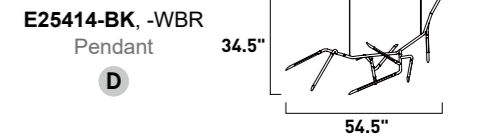

	ITEM #	FINISH	LAMPING	DIMENSION	LUMENS			Additional Information
					HCO	CRI	INIT. DEL.	
A	E25411	BK, WBR	2 x 3W PCB LED 3000K (Inte.)	5"W x 25"H x 6.5"Ext.	12.5"	90+	600 400	LED DIM DM
B	E25418	BK, WBR	27 x 4.5W PCB LED 3000K (Inte.)	100"L x 100"W x 34.5"H, 143"OAH		90+	5000 3500	LED DIM DM

E25412-BK, -WBR
Pendant
B

E25415-BK, -WBR
Pendant
A

E25413-BK, -WBR
Pendant
C

E25414-BK, -WBR
Pendant
D

ITEM #	FINISH	LAMPING	DIMENSION	LUMENS	CRI	INIT.	DEL.	Additional Information
A	E25415 BK, WBR	12 x 5W PCB LED 3000K (Inte.)	54"L x 54"W x 27.5"H, 149"OAH	90+	2500	2000	  	
B	E25412 BK, WBR	2 x 5W PCB LED 3000K (Inte.)	9.5"L x 0.75"W x 25.25"H, 146.75"OAH	90+	600	400	  	