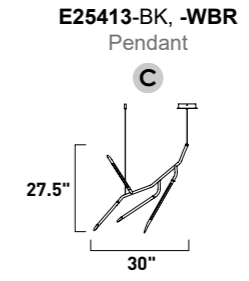

E25413-BK, -WBR
Pendant
C