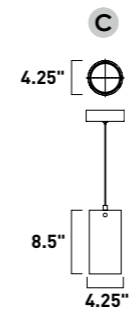

E21184-05GM, -54BK, -54SN, -118SN, -142GM
Pendant