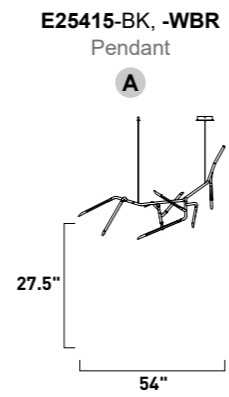

E25415-BK, -WBR
Pendant
A