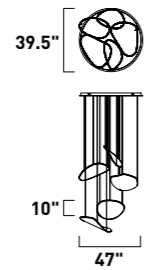

E25412-BK, -WBR
Pendant
B

E25415-BK, -WBR
Pendant
A

E25413-BK, -WBR
Pendant
C

E25414-BK, -WBR
Pendant
D

ITEM #	FINISH	LAMPING	DIMENSION	LUMENS	CRI	INIT.	DEL.	Additional Information
A	E25415 BK, WBR	12 x 5W PCB LED 3000K (Inte.)	54"L x 54"W x 27.5"H, 149"OAH	90+	2500	2000	  	
B	E25412 BK, WBR	2 x 5W PCB LED 3000K (Inte.)	9.5"L x 0.75"W x 25.25"H, 146.75"OAH	90+	600	400	  	

Finish Options: Black (BK) Weathered Brass (WBR)

ITEM #	FINISH	LAMPING	DIMENSION	LUMENS	CRI	INIT.	DEL.	Additional Information
C	E25413 BK, WBR	4 x 5W PCB LED 3000K (Inte.)	30"L x 13"W x 27.5"H, 149"OAH	90+	1000	600	  	
D	E25414 BK, WBR	9 x 4.5W PCB LED 3000K (Inte.)	54.5"L x 41"W x 34.5"H, 142.5"OAH	90+	1500	800	  	

E24979-BCN, -PC
Pendant

ITEM #	FINISH	LAMPING	DIMENSION	LUMENS			Additional Information		
				HCO	CRI	INIT. DEL.			
A	E24979	BCN, PC	170W PCB LED 3000K (Integrated)	47.5"L x 47"W x 10"H, 191.75"OAH	90+	13600	10880	LED, DIM, I	
B	E24970	BCN, PC	14W PCB LED 3000K (Integrated)	9"W x 13.5"H x 4"Ext.	7"	90+	1100	550	LED, DIM, I, W, A

E24975-BCN, -PC
Pendant
A

E24974-BCN, -PC
Pendant
B

E24971-BCN, -PC
Pendant
C

E24972-BCN, -PC
Pendant
D

E24973-BCN, -PC
Pendant
E

ITEM #	FINISH	LAMPING	DIMENSION	LUMENS CRI INIT. DEL.	Additional Information	
A	E24975	BCN, PC	90W PCB LED 3000K (Integrated)	47"L x 39.5"W x 10"H, 193"OAH	90+ 7200 5760	LED DIM ↑
B	E24974	BCN, PC	57W PCB LED 3000K (Integrated)	30"L x 28.5"W x 19.5"H, 141.5"OAH	90+ 4560 3650	LED DIM ↑