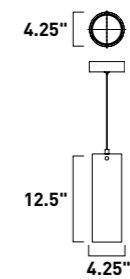

E21184-05GM, -54BK, -54SN, -118SN, -142GM
Pendant