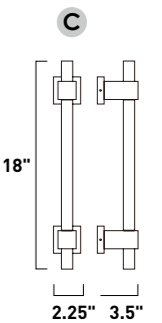

E21681-BK, -GLD, -PC, -SN
Wall Mount

ITEM #	FINISH	LAMPING	DIMENSION	LUMENS			Additional Information
				CRI	INIT.	DEL.	
A	E21683 BK, GLD, PC, SN	13W PCB LED 3000K (Inte.)	2.25"W x 30"H x 3.5"Ext.	90+	800	400	
B	E21682 BK, GLD, PC, SN	10W PCB LED 3000K (Inte.)	2.25"W x 24"H x 3.5"Ext.	90+	600	300	
C	E21681 BK, GLD, PC, SN	7W PCB LED 3000K (Inte.)	2.25"W x 18"H x 3.5"Ext.	90+	500	250	

Finish Options: Black (BK) Gold (GLD) Polished Chrome (PC) Satin Nickel (SN)