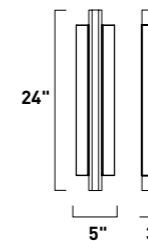

E30201-122GLD
Wall Mount

C