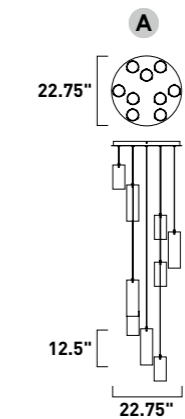

E21189-05GM, -142GM
Pendant

ITEM #	FINISH	LAMPING	DIMENSION	LUMENS			Additional Information
				CRI	INIT.	DEL.	
A	E21189 05GM, 142GM	9 x 8W PCB LED 3000K (Inte.)	22.75"L x 22.75"W x 12.5"H, 130"OAH	90+	5680	3240	LED DIM I
B	E21182 05GM, 54BK, 142GM	1 x 10W PCB LED 3000K (Inte.)	4"L x 4"W x 14.25"H	90+	800	400	LED DIM

Finish Options: Amber glass (05) Translucent Frost glass (54) Graduating Smoke glass (142) Black (BK) Gunmetal (GM)