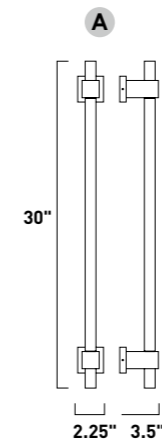

E21683-BK, -GLD, -PC, -SN
Wall Mount