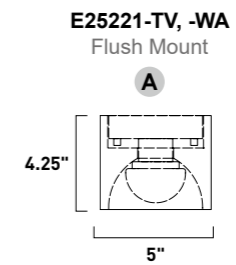

ITEM #	FINISH	LAMPING	DIMENSION	LUMENS		Additional Information
				CRI	INIT. DEL.	
A E25221	TV, WA	8W PCB LED 3000K (Inte.)	5"W x 4.25"H	90+	500 300	LED DIM DALI

Finish Options: Travertine (TV) White Alabaster (WA)