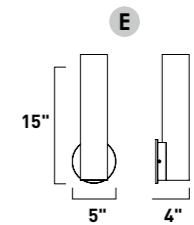

• Removable Cover Plate

ITEM #	FINISH	LAMPING	DIMENSION	LUMENS CRI INIT. DEL.	Additional Information	
A	E21183	05GM, 142GM	3 x 9W PCB LED 3000K (Inte.)	12.5"L x 12.5"W x 12.5"H, 130"OAH	90+ 2160 1080	LED DIM ↑
B	E21185	05GM, 142GM	5 x 8W PCB LED 3000K (Inte.)	16.5"L x 16.5"W x 12.5"H, 130"OAH	90+ 3600 1800	LED DIM ↑