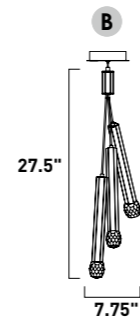

E23343-122BK, -122GLD
Pendant