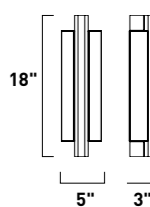

E30203-122GLD
Wall Mount

A

E30202-122GLD
Wall Mount

B

E30201-122GLD
Wall Mount

C

ITEM #	FINISH	LAMPING	DIMENSION	HCO	CRI	LUMENS		Additional Information	
						INIT.	DEL.		
A	E30203	122GLD	14W PCB LED 3000K (Inte.)	5"W x 30"H x 3"Ext.	2.5"	90+	700	300	
B	E30202	122GLD	10W PCB LED 3000K (Inte.)	5"W x 24"H x 3"Ext.	2.5"	90+	600	230	
C	E30201	122GLD	8W PCB LED 3000K (Inte.)	5"W x 18"H x 3"Ext.	2.5"	90+	500	200	