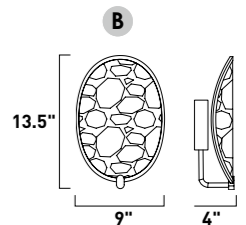

E24979-BCN, -PC
Pendant