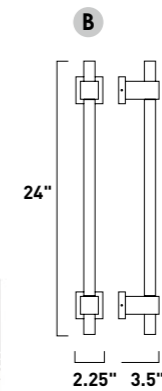

E21682-BK, -GLD, -PC, -SN
Wall Mount